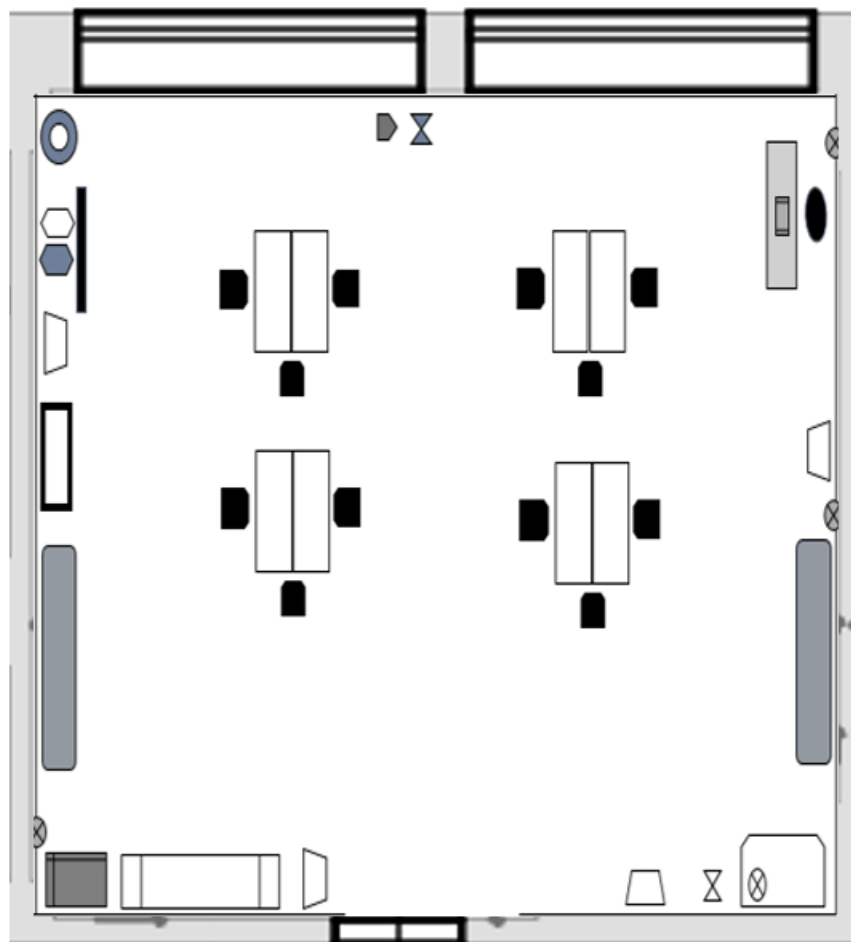

Дизайн-проект интерьера Иркутского базового медицинского колледжа, расположенного г.Иркутск

Зона 5: Проведение мероприятий по профилактике инфекций, связанных с оказанием медицинской помощи  
Дизайн-проект интерьера Иркутского базового медицинского колледжа, расположенного г.Иркутск

Зона 5: Проведение мероприятий по профилактике инфекций, связанных с оказанием медицинской помощи  
Дизайн-проект интерьера Иркутского базового медицинского колледжа, расположенного г.Иркутск

-  Стол врача и медсестры
-  Стул
-  Кушетка смотровая
-  Мобильный манипуляционный столик
-  Шкаф для медикаментов
-  Весы напольные
-  Ростомер
-  Тумба медицинская под мойку
-  Контейнер для отходов
-  Контейнер для дез. раствора
-  Шкаф для оборудования
-  Весы электронные настольные для новорожденных
-  Пеленальный столик
-  Детский ростомер
-  Холодильник
-  Тележка для размещения контейнеров
-  Стол для преподавателя
-  Стул на колесиках
-  Розетка