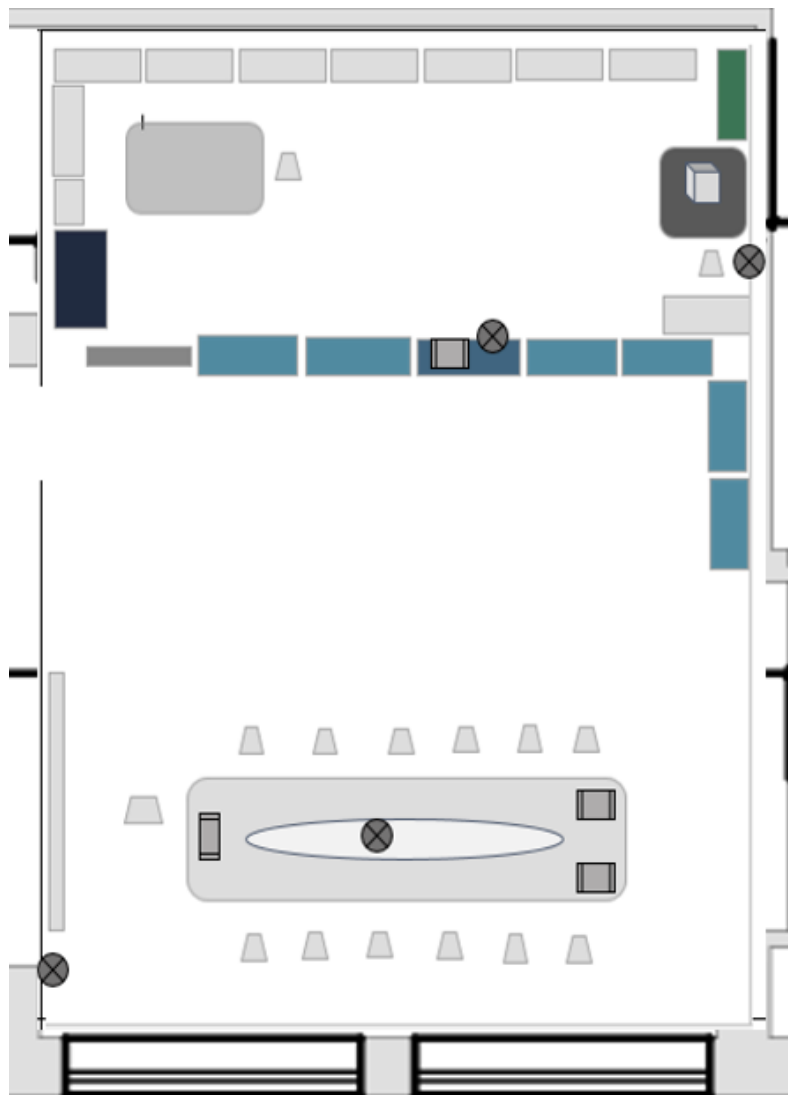

Зона 11-1: Проведение обязательных видов внутриаптечного контроля лекарственных средств  
Дизайн-проект интерьера Иркутского базового медицинского колледжа, расположенного г.Иркутск

Зона 11-2: Проведение обязательных видов внутриаптечного контроля лекарственных средств  
Дизайн-проект интерьера Иркутского базового медицинского колледжа, расположенного г.Иркутск

Зона 11-3: Проведение обязательных видов внутриаптечного контроля лекарственных средств  
Дизайн-проект интерьера Иркутского базового медицинского колледжа, расположенного г.Иркутск

Зона 11-4: Проведение обязательных видов внутриаптечного контроля лекарственных средств  
Дизайн-проект интерьера Иркутского базового медицинского колледжа, расположенного г.Иркутск

Зона 11-4: Проведение обязательных видов внутриаптечного контроля лекарственных средств  
Дизайн-проект интерьера Иркутского базового медицинского колледжа, расположенного г.Иркутск

-  Стул аптечный
-  Стол модульный овальный
-  Персональный компьютер
-  Розетка
-  Витрина аптечная стеклянная
-  Шкаф для одежды
-  Шкаф двухстворчатый
-  Стол для приемки товара
-  Стол зав. аптекой
-  Шкаф для хранения аптечного товара
-  Окно кассы
-  Стеллаж
-  Телевизор
-  МФУ