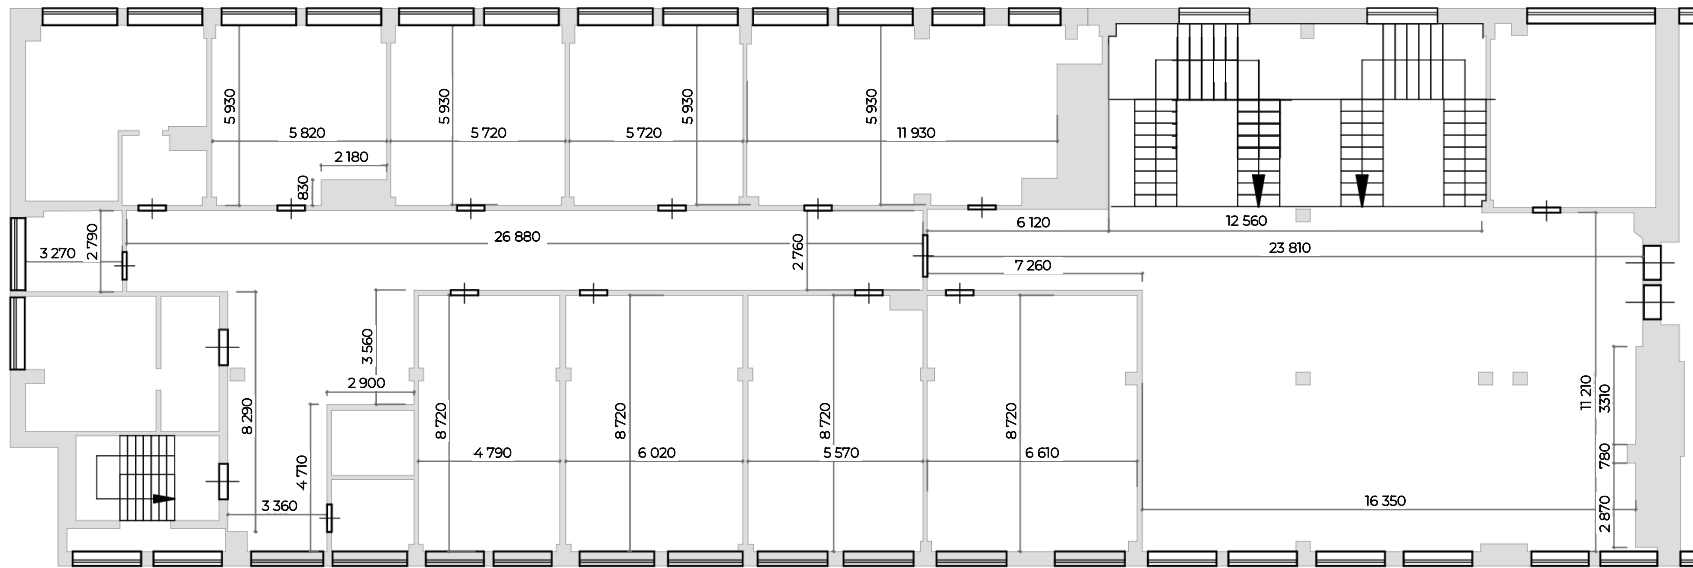

Фрагмент плана 4-го этажа с размерами