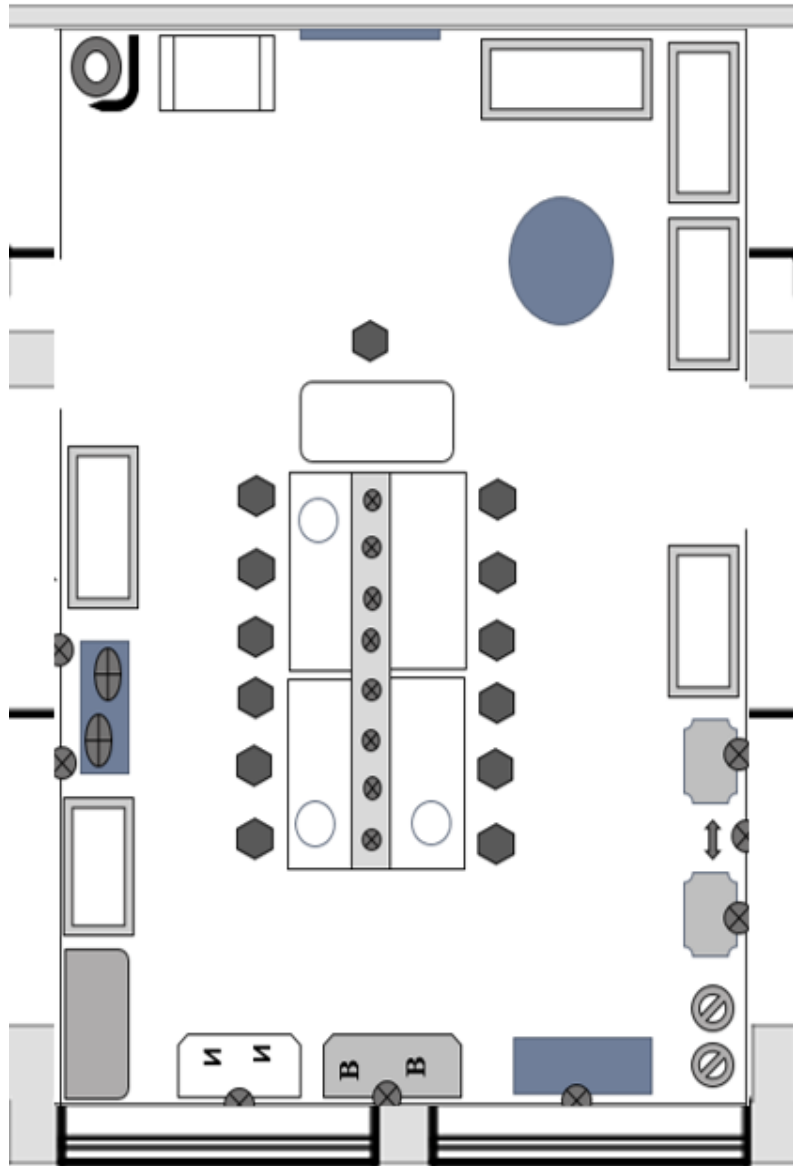

Зона 11-4: Проведение обязательных видов внутриаптечного контроля лекарственных средств  
Дизайн-проект интерьера Иркутского базового медицинского колледжа, расположенного г.Иркутск

-  Стул аптечный
-  Стол модульный овальный
-  Персональный компьютер
-  Розетка
-  Витрина аптечная стеклянная
-  Шкаф для одежды
-  Шкаф двухстворчатый
-  Стол для приемки товара
-  Стол зав. аптекой
-  Шкаф для хранения аптечного товара
-  Окно кассы
-  Стеллаж
-  Телевизор
-  МФУ

Зона 12: Розничная торговля лекарственными препаратами

Дизайн-проект интерьера Иркутского базового медицинского колледжа, расположенного г.Иркутск

Зона 12: Розничная торговля лекарственными препаратами

Дизайн-проект интерьера Иркутского базового медицинского колледжа, расположенного г.Иркутск

Зона 12: Розничная торговля лекарственными препаратами

Дизайн-проект интерьера Иркутского базового медицинского колледжа, расположенного г.Иркутск

- Стол лабораторный островной
- Надстройка стола островного (блок розеток, светильники)
- Стул лабораторный
- Стол преподавателя
- Стол-мойка
- Надстройка стола-мойки
- Стол для сушки посуды
- Шкаф для хранения посуды
- Шкаф сушильный
- Стол лабораторный для подсобных работ
- Плитка электрическая
- Стол лабораторный ламинированный
- Стол лабораторный для инфундирных аппаратов
- И** ~~Инфундирный~~ аппарат
- Сейф
- Холодильник
- В** Весы настольные электронные
- Облучатель
- Розетка
- Вертушка настольная аптечная
- Вертушка напольная аптечная
- Доска