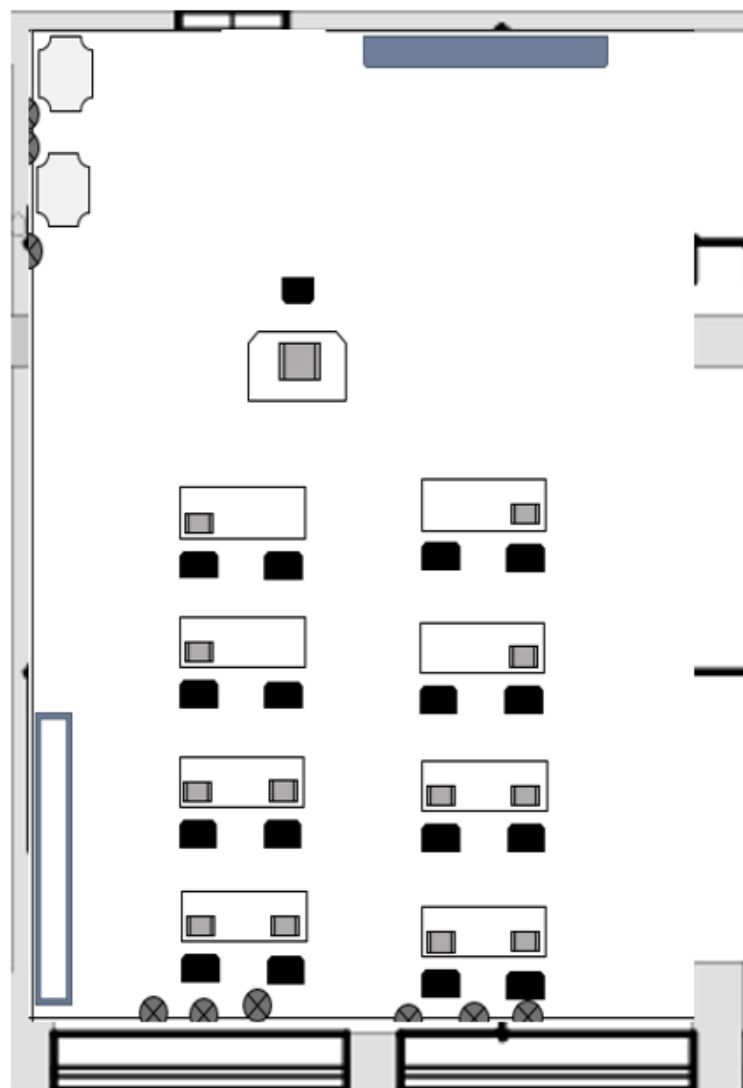

- Стол ученический двухместный
- Стул
- Интерактивная доска
- Стол для преподавателя
- Ноутбук
- Холодильник фармацевтический
- Розетка
- Встроенный шкаф
- ПК

Зона 14: Оптовая торговля лекарственными препаратами. Работа с автоматизированными складскими системами
Дизайн-проект интерьера Иркутского базового медицинского колледжа, расположенного г.Иркутск