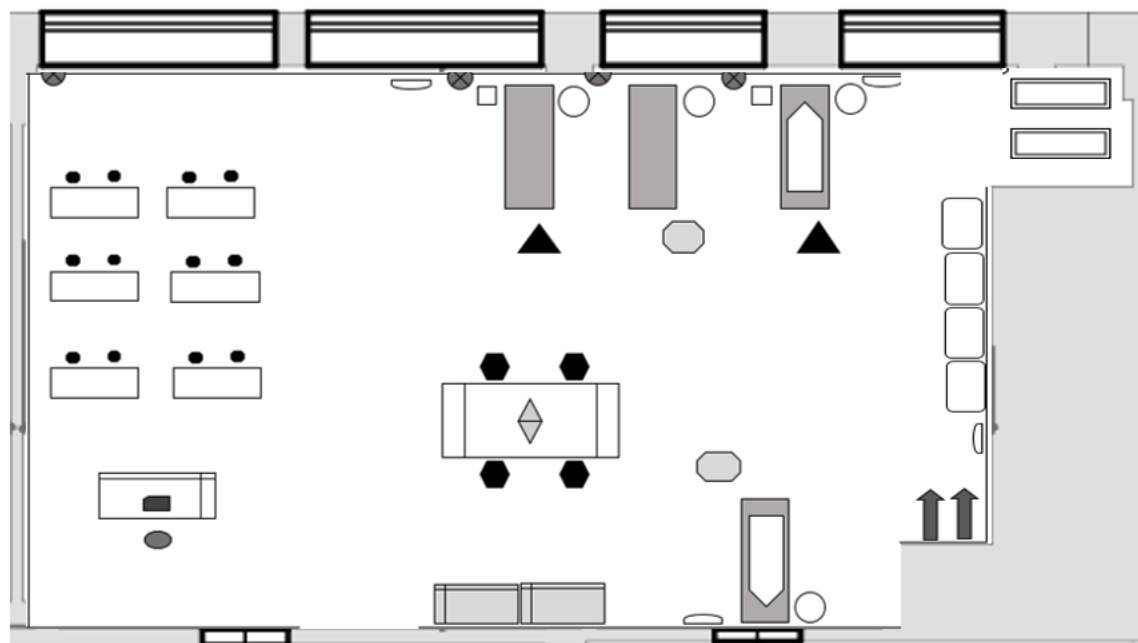

-  Стол ученический двухместный
-  Стул
-  Шкаф 2-х створчатый
-  Часы настенные
-  Стол для преподавателя
-  Ультрабук
-  Телевизор
-  Розетка

Зона 8: Ведение медицинской документации

Дизайн-проект интерьера Иркутского базового медицинского колледжа, расположенного г.Иркутск

Зона 8: Ведение медицинской документации

Дизайн-проект интерьера Иркутского базового медицинского колледжа, расположенного г.Иркутск

Зона 8: Ведение медицинской документации

Дизайн-проект интерьера Иркутского базового медицинского колледжа, расположенного г.Иркутск