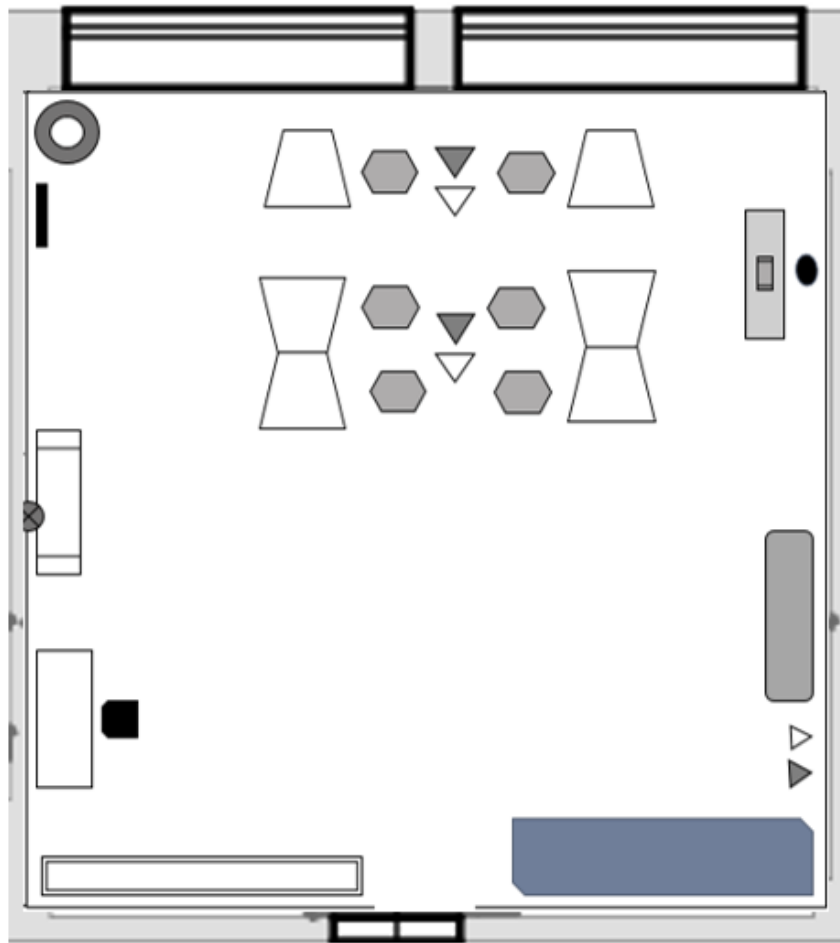

- Стол медицинский
- Стул
- Кушетка смотровая
- Столик передвижной манипуляционный
- Стеллаж для муляжей
- Раковина
- Тележка для размещения контейнеров
- Столик для забора крови
- Универсальный комплекс для отработки отдельных клинических навыков
- Бак для отходов (класс Б)
- Бак для отходов (класс А)
- Розетка
- Стол для преподавателя
- Стул для преподавателя
- Кровать медицинская

Зона 7: Выполнение назначений врача, в том числе инвазивных вмешательств

Дизайн-проект интерьера Иркутского базового медицинского колледжа, расположенного г.Иркутск